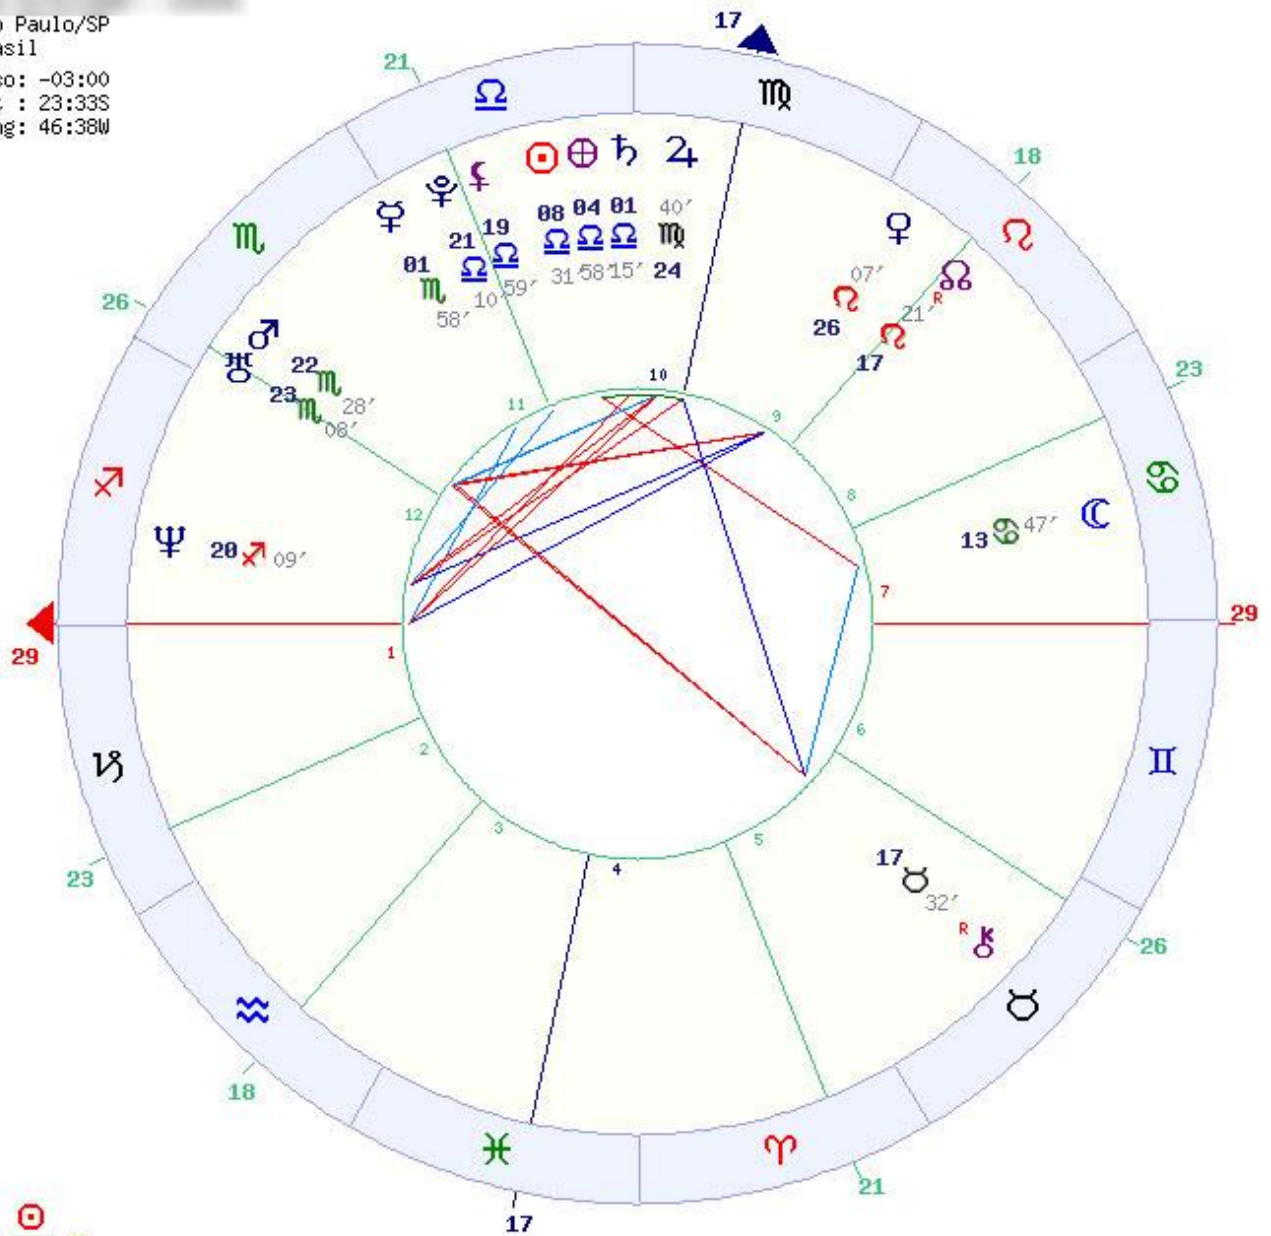

Sao Paulo/SP
Brasil
Fuso: -03:00
Lat : 23:33S
Long: 46:38W

Fogo : 4
Terra : 3
Aer : 4
Agua : 5
Cardenal : 6
Fixo : 4
Mutavel : 6
Ativo : 8
Recept : 8

Longitudes	
Zod. Tropico	
☉	08 ♈ 31
☾	13 ♋ 47
♃	01 ♌ 58
♄	26 ♌ 07
♅	22 ♍ 28
♆	24 ♎ 40
♁	01 ♏ 15
♂	23 ♏ 08
♆	20 ♐ 09
♁	21 ♐ 10
♁	17 ♑ 21 R
♂	19 ♑ 59
♁	17 ♒ 32 R
♁	04 ♓ 58

Casas Topocentrico	
HSL= 11:15:09	
01:	29 ♈ 42
02:	23 ♉ 28
03:	18 ♊ 37
04:	17 ♋ 48
05:	21 ♌ 40
06:	26 ♍ 59
07:	29 ♎ 42
08:	23 ♏ 28
09:	18 ♐ 37
10:	17 ♑ 48
11:	21 ♒ 40
12:	26 ♓ 59